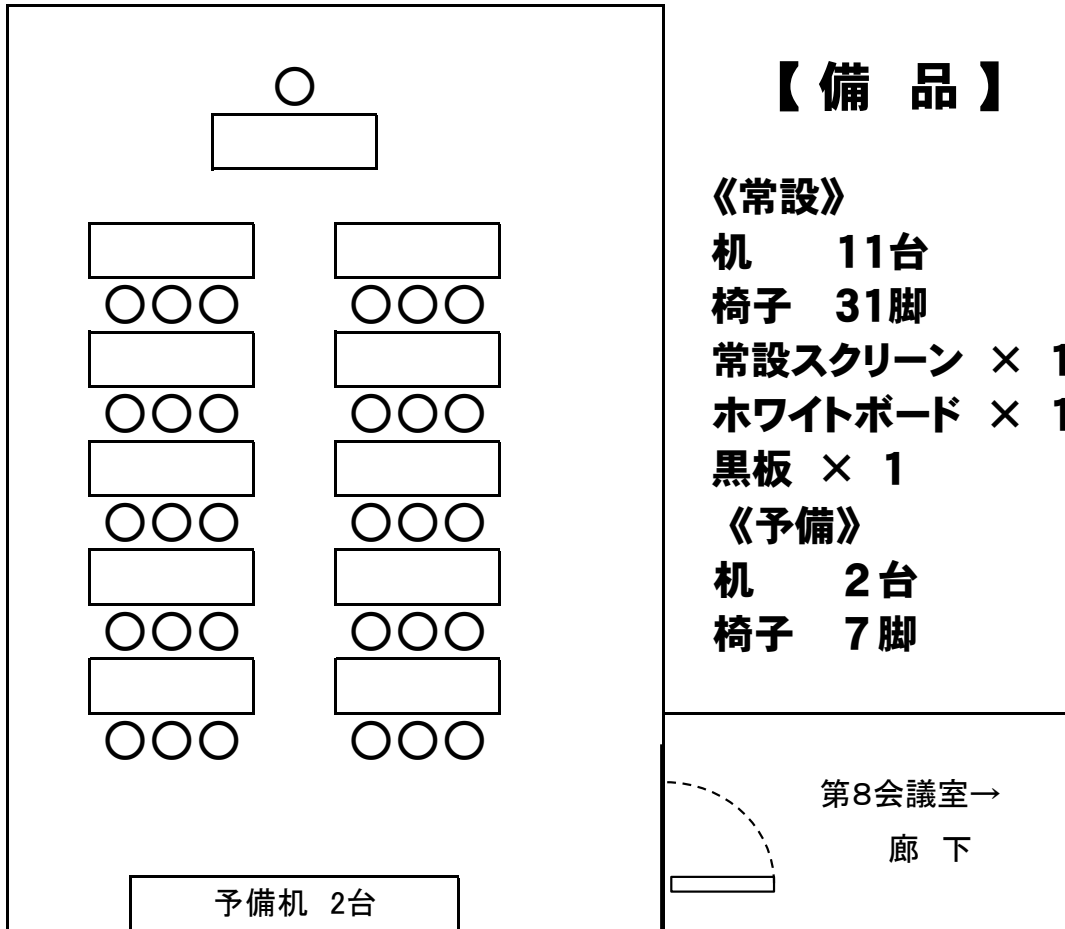

【 第6会議室 】

(2階)

付属設備使用料

備 品	使用料	備 品	使用料
テレビデオ (DVD・ビデオ)	400円	ワイヤレスマイク (1本に付き)	760円
有線マイク (1本に付き)	370円	持込機器 コンセント等	200円
冷暖房料 (1時間当たり)	300円(1時間未満の使用は、1時間とみなします)		

※付属設備使用料は、午前・午後・夜間の区分ごとに頂きます

※テレビデオを9時～17時まで使用した時の使用料