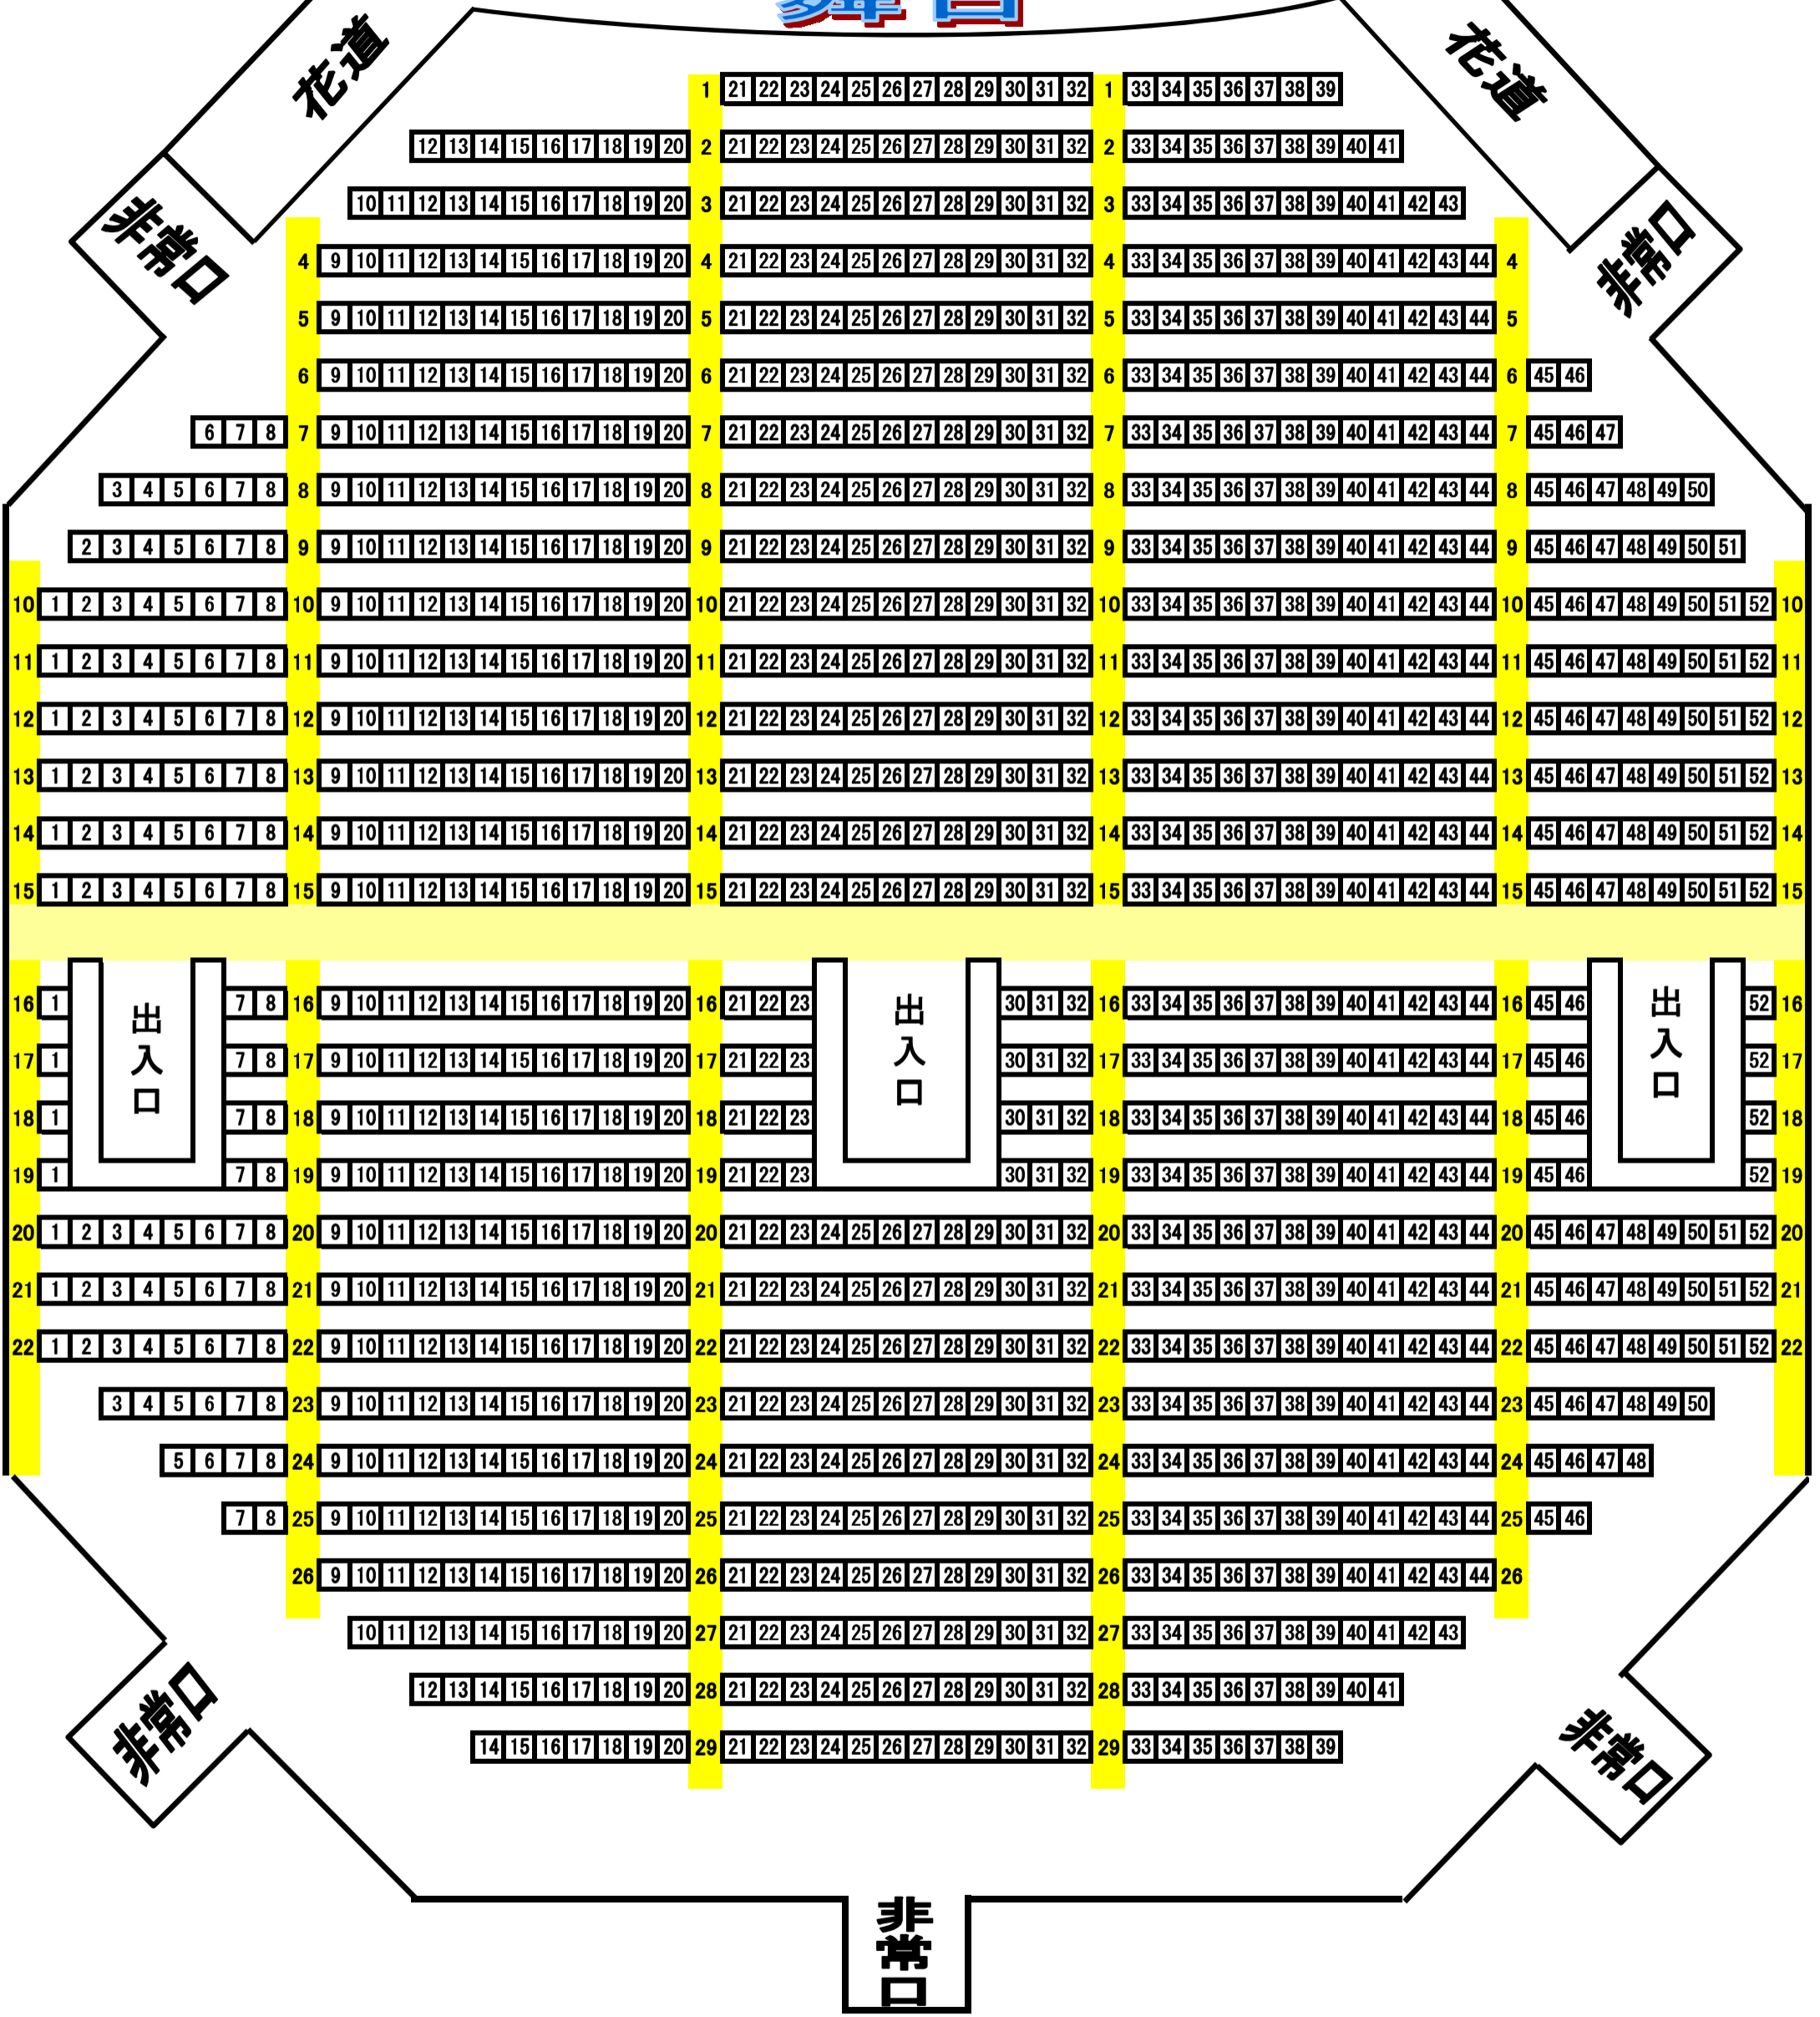

川内文化ホール客席配置図

公演名	
月 日	平成 年 月 日 ()

舞台

可動椅子 83席 (オーケストラピット)
 固定椅子 1,120席
 合 計 1,203席