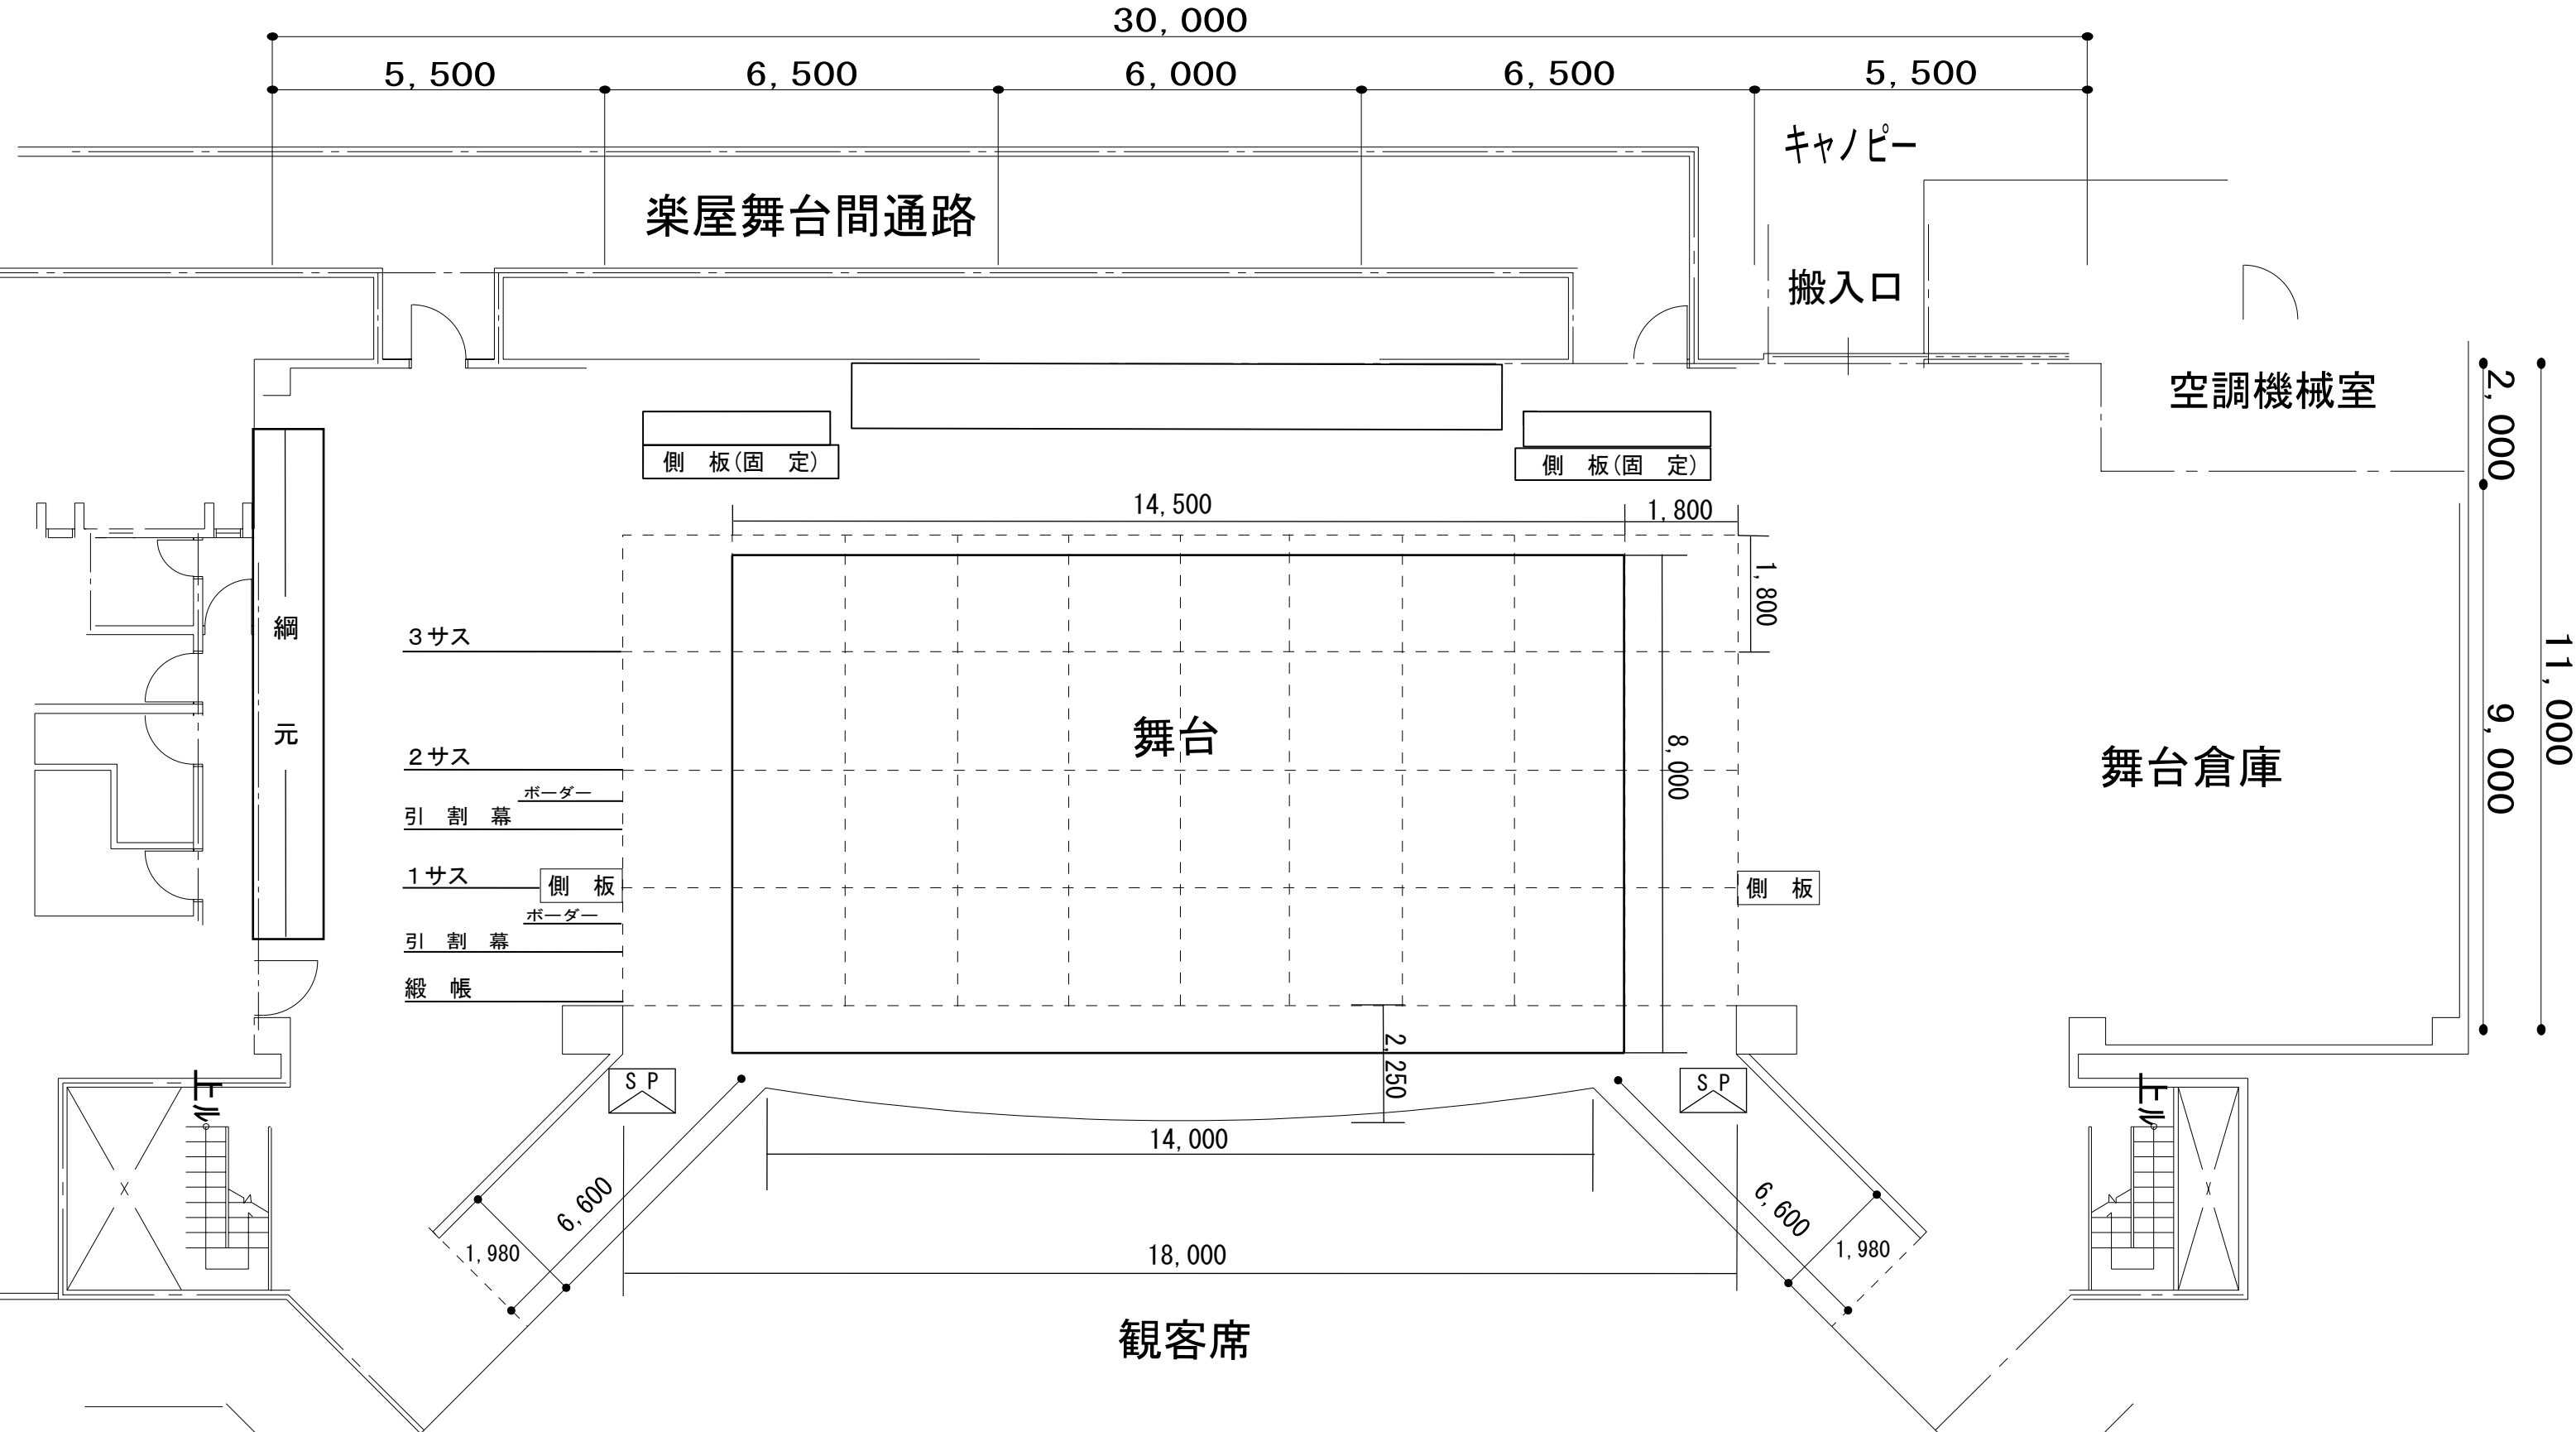

# 川内文化ホール 舞台寸法図

※  移動式スピーカー（花道上）W1,200×L800

プロセニアム  
 間口：18,000 (18.0<sub>メートル</sub>)  
 高さ：8,000 (8.0<sub>メートル</sub>)