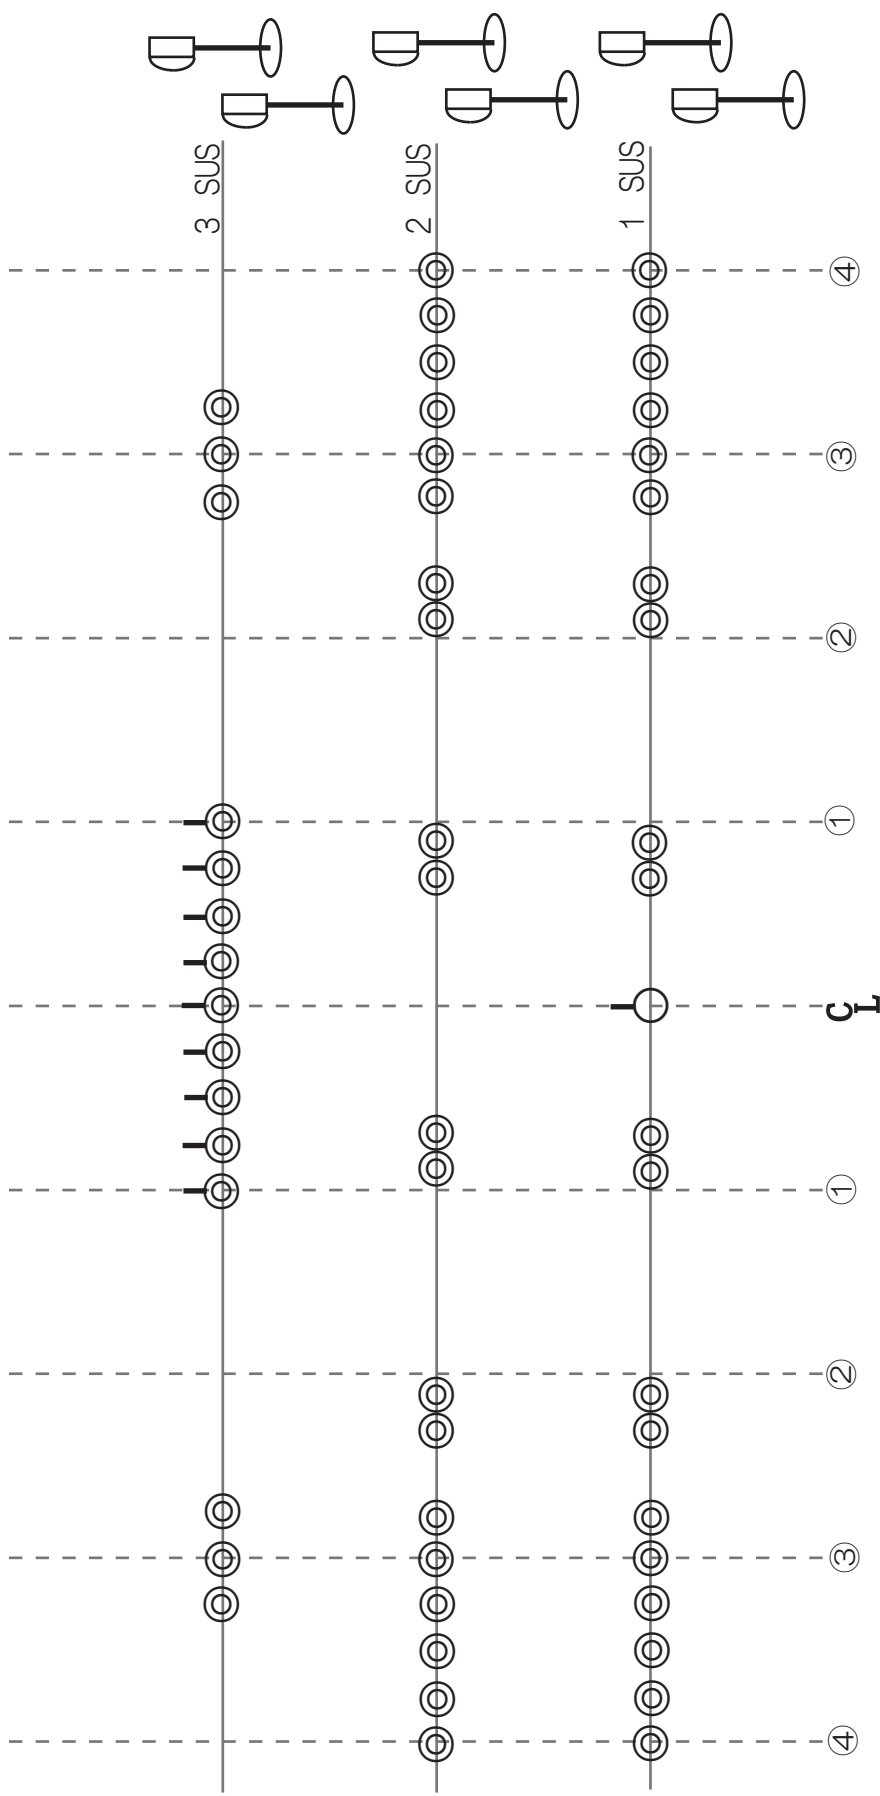

川内文化ホール基本仕込図

LH 71,72,63,22
LH 72,59,22,40

1B 1.5間×5
2B

50本 3段プリセット (1~10まで 10kw)
(11~50まで 6kw)
サブフェーダー 24本
強電パッチ方式 (下手フロント)
ピンスポット 2kwクセノン 2本

FRONT 3台3色, 2台1色
CEILING 6台4色