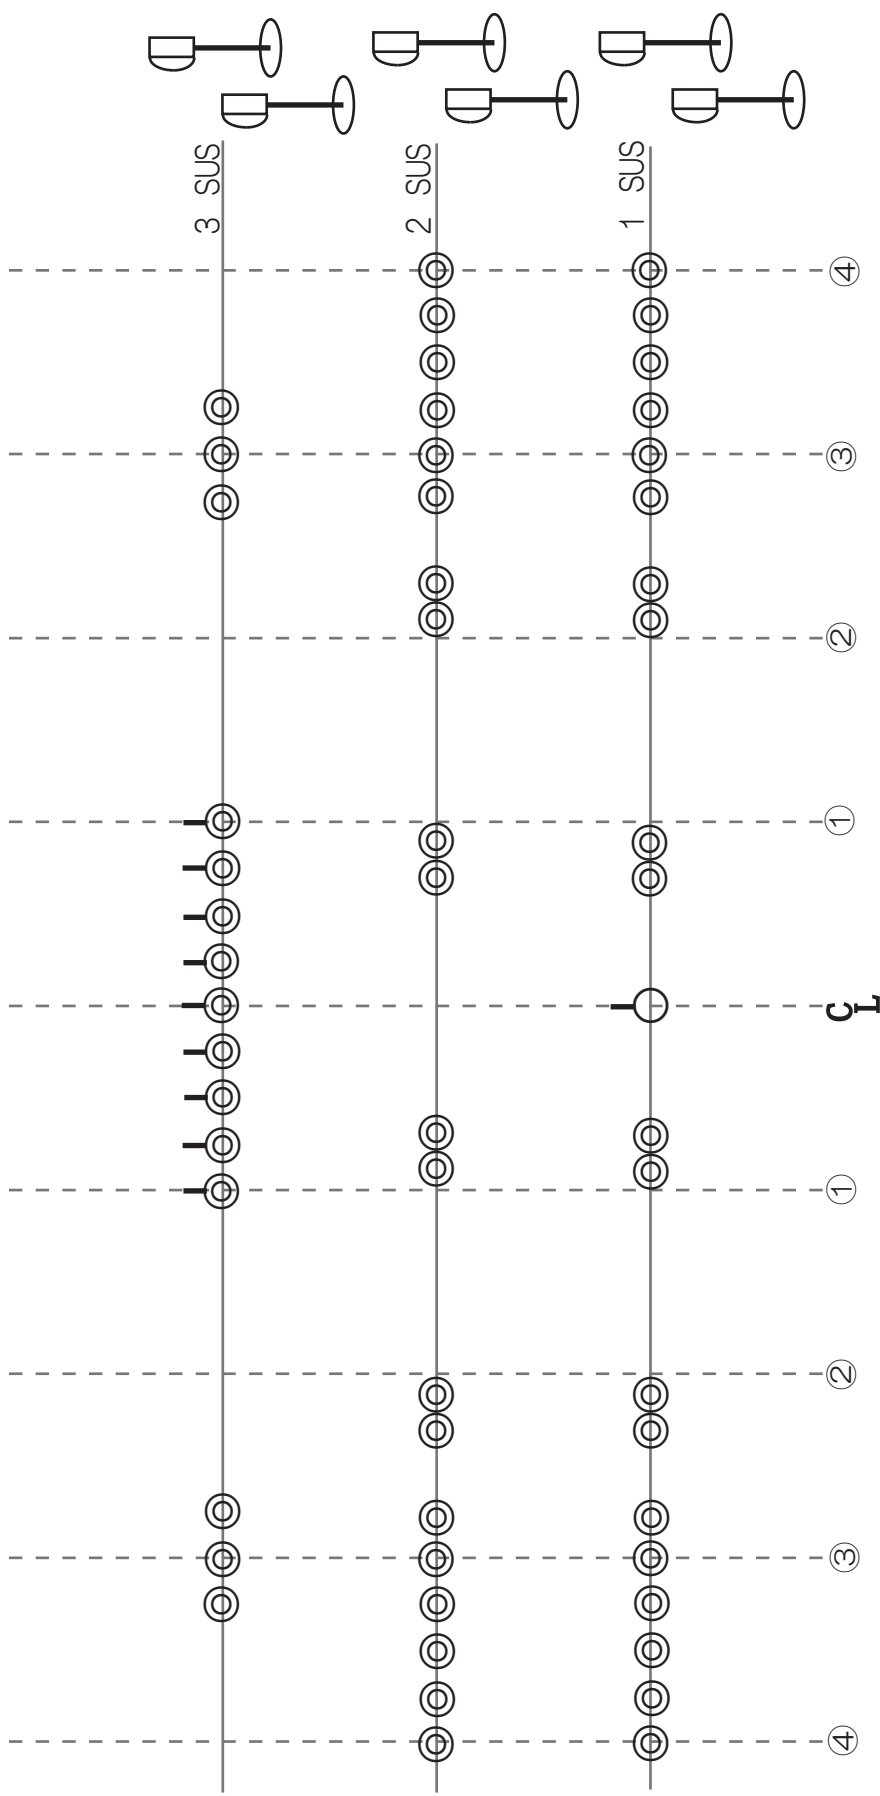

川内文化ホール基本仕込図

LH 71,72,63,22
LH 72,59,22,40

50本 3段ブリセット (1~10まで 10kw)
(11~50まで 6kw)

サブフェーダー 24本
強電パッチ方式 (下手フロント)
ピンスポット 2kwクセノン 2本

1B 1.5間×5
2B

6インチ25枚

FRONT 3台3色, 2台1色
CEILING 6台4色